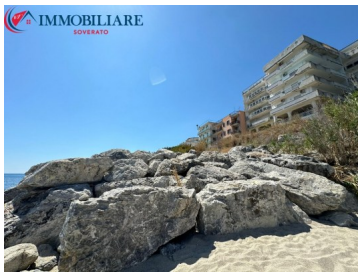

Soverato Rif. 0852

Valutazione: Nessuna valutazione

Prezzo

Prezzo: 165.000,00 €

[Fai una domanda su questo prodotto](#)

Descrizione

L'Immobiliare Soverato propone in vendita appartamento di nuova costruzione fronte mare con accesso diretto alla splendida spiaggia di Soverato. L'immobile è posto piano terra con spazio esterno di 40mq, composto al suo interno da soggiorno con cucina, nella zona notte troviamo ripostiglio, stanza matrimoniale e bagno. Da specificare che questa nuova costruzione oltre ad avere tecniche costruttive moderne e ottime rifiniture e alimentata da impianto di pannelli fotovoltaici e termoconvettori caldo/freddo, il fabbricato è coibentato da cappotto di spessore 10cm e serramenti in termofibra. Possibilità di posto auto.