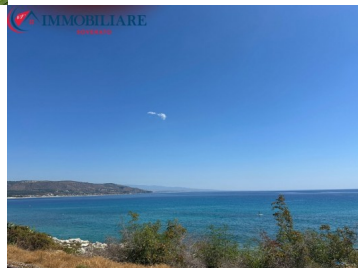

Soverato Rif. 0850

Valutazione: Nessuna valutazione

Prezzo

Prezzo: 320.000,00 €

[Fai una domanda su questo prodotto](#)

Descrizione

L'Immobiliare Soverato propone in vendita appartamento di nuova costruzione fronte mare con accesso diretto alla splendida spiaggia di Soverato. L'immobile è posto al primo piano ed interamente balconato, composto al suo interno da ingresso, ampio soggiorno con cucina con affaccio sul mare, nella zona notte troviamo ripostiglio, stanzetta, stanza matrimoniale con bagno privato in camera. Da specificare che questa nuova costruzione oltre ad avere tecniche costruttive moderne e ottime rifiniture e alimentata da impianto di pannelli fotovoltaici e termoconvettori caldo/freddo, il fabbricato è coibentato da cappotto di spessore 10cm e serramenti in termofibra. Possibilità di posto auto.