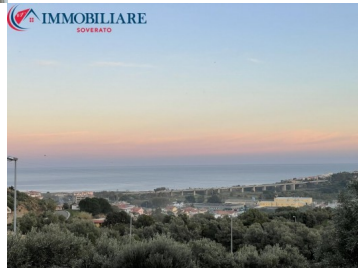

Montepaone Rif. 0781

Valutazione: Nessuna valutazione

Prezzo

Prezzo: 120.000,00 €

[Fai una domanda su questo prodotto](#)

Descrizione

MONTEPAONE COLLINARE - LOCALITA' PETRIZZI: in contesto residenziale a brevissima distanza dal mare e dal centro di Montepone disponiamo di villetta a schiera disposta su due livelli e composta al piano terra da ingresso su soggiorno, cucina, cameretta e bagno; primo piano composto da tre camere da letto bagno balcone e terrazzo.

L'immobile è di recente costruzione, in ottimo stato all'interno e all'esterno, gode di uno splendido panorama sul mare ed è immerso in un contesto verde caratterizzato dalla presenza di un importante uliveto. Completano la proprietà due giardini fronte retro di circa 30 m² ciascuno. Disponibile da subito, prezzo trattabile.